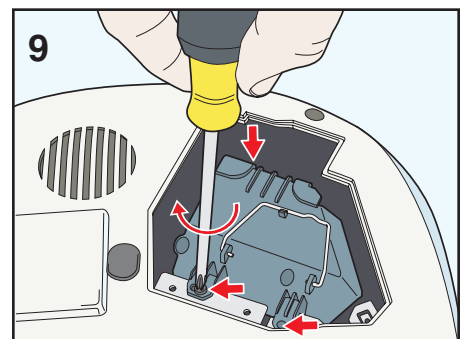

## 3M™ Super Close Projection System SCP712

Lamp Replacement • Reemplazo de la lámpara • Lampe Wiedereinbau • Remplacement de lampe  
灯具更换 • 램프 보충 • 램프의取り替え • Rimontaggio della lampada

Reset Lamp Hours • Reiniciar horas lámpara • Betriebsstunden Zurücksetzen • Remise à zéro des heures de la lampe • 重新設定燈泡使用的鐘點 • ランプ時間リセット • Reimposta ore lampada