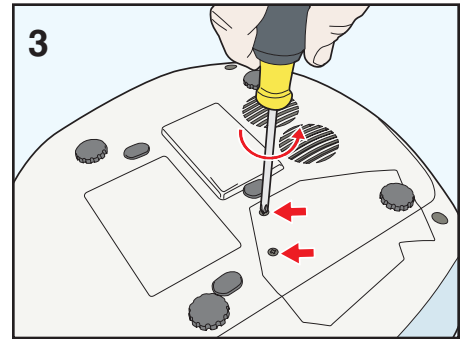

## 3M™ Super Close Projection System SCP712

Lamp Replacement • Reemplazo de la lámpara • Lampe Wiedereinbau • Remplacement de lampe  
灯具更换 • 램프 보충 • 램프의取り替え • Rimontaggio della lampada

Reset Lamp Hours • Reiniciar horas lámpara • Betriebsstunden Zurücksetzen • Remise à zéro des heures de la lampe • 重新設定燈泡使用的鐘點 • ランプ時間リセット • Reimposta ore lampada