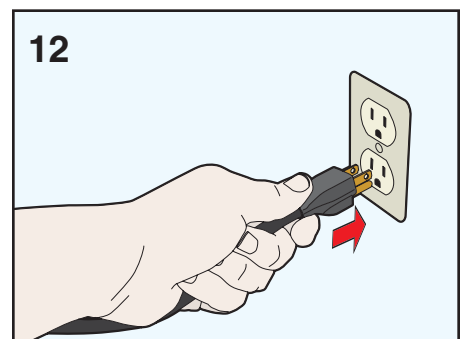

## 3M™ Super Close Projection System SCP712

Lamp Replacement • Reemplazo de la lámpara • Lampe Wiedereinbau • Remplacement de lampe  
灯具更换 • 램프 보충 • 램프의取り替え • Rimontaggio della lampada

Reset Lamp Hours • Reiniciar horas lámpara • Betriebsstunden Zurücksetzen • Remise à zéro des heures de la lampe • 重新設定燈泡使用的鐘點 • ランプ時間リセット • Reimposta ore lampada