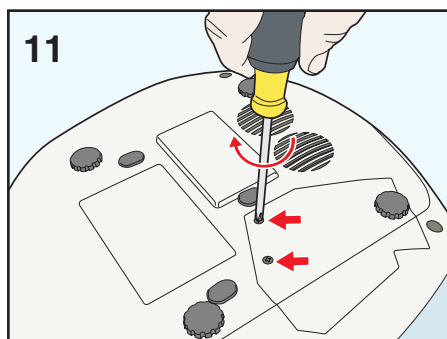

## 3M™ Super Close Projection System SCP712

Lamp Replacement • Reemplazo de la lámpara • Lampe Wiedereinbau • Remplacement de lampe  
灯具更换 • 램프 보충 • 램프의取り替え • Rimontaggio della lampada

Reset Lamp Hours • Reiniciar horas lámpara • Betriebsstunden Zurücksetzen • Remise à zéro des heures de la lampe • 重新設定燈泡使用的鐘點 • ランプ時間リセット • Reimposta ore lampada