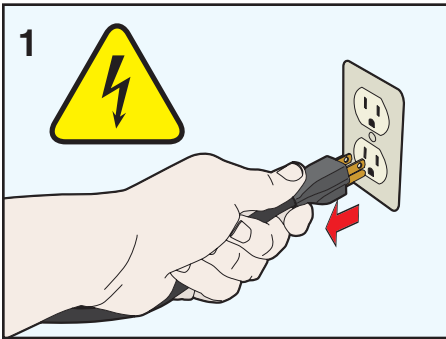

## 3M™ Super Close Projection System SCP712

Lamp Replacement • Reemplazo de la lámpara • Lampe Wiedereinbau • Remplacement de lampe  
灯具更换 • 램프 보충 • 램프의取り替え • Rimontaggio della lampada

Reset Lamp Hours • Reiniciar horas lámpara • Betriebsstunden Zurücksetzen • Remise à zéro des heures de la lampe • 重新設定燈泡使用的鐘點 • ランプ時間リセット • Reimposta ore lampada