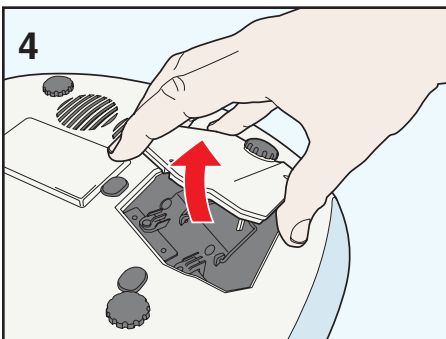

## 3M™ Super Close Projection System SCP712

Lamp Replacement • Reemplazo de la lámpara • Lampe Wiedereinbau • Remplacement de lampe  
灯具更换 • 램프 보충 • 램프의取り替え • Rimontaggio della lampada

Reset Lamp Hours • Reiniciar horas lámpara • Betriebsstunden Zurücksetzen • Remise à zéro des heures de la lampe • 重新設定燈泡使用的鐘點 • ランプ時間リセット • Reimposta ore lampada