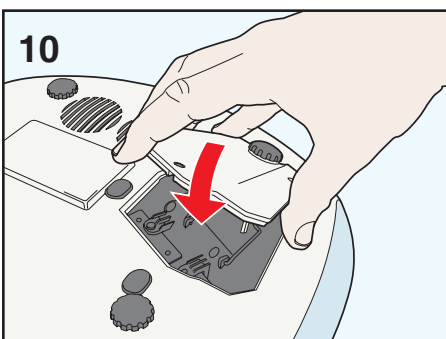

## 3M™ Super Close Projection System SCP712

Lamp Replacement • Reemplazo de la lámpara • Lampe Wiedereinbau • Remplacement de lampe  
灯具更换 • 램프 보충 • 램프의取り替え • Rimontaggio della lampada

Reset Lamp Hours • Reiniciar horas lámpara • Betriebsstunden Zurücksetzen • Remise à zéro des heures de la lampe • 重新設定燈泡使用的鐘點 • ランプ時間リセット • Reimposta ore lampada