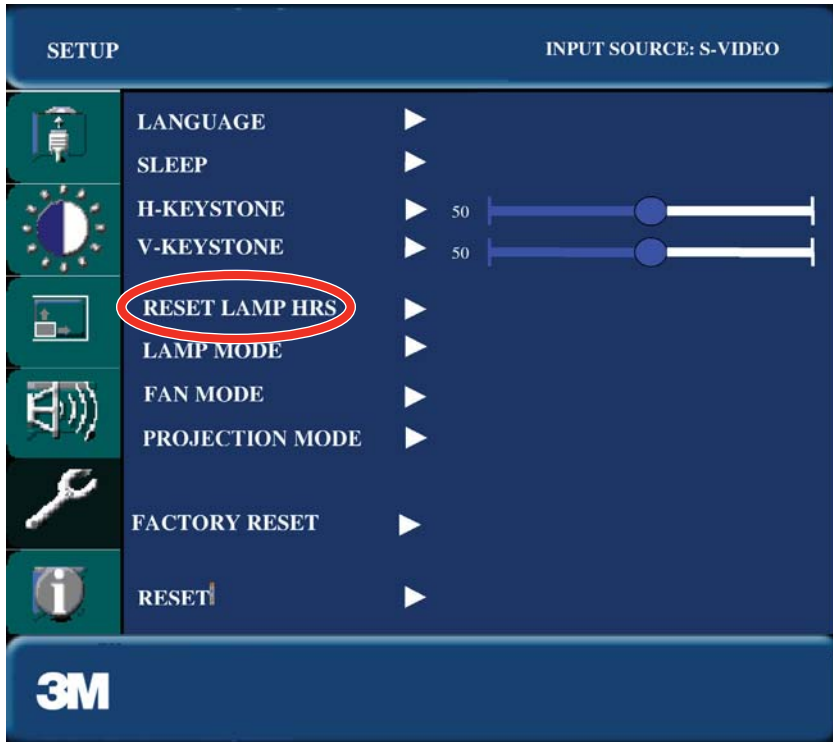

## 3M™ Super Close Projection System SCP712

Lamp Replacement • Reemplazo de la lámpara • Lampe Wiedereinbau • Remplacement de lampe  
灯具更换 • 램프 보충 • 램프의取り替え • Rimontaggio della lampada

Reset Lamp Hours • Reiniciar horas lámpara • Betriebsstunden Zurücksetzen • Remise à zéro des heures de la lampe • 重新設定燈泡使用的鐘點 • ランプ時間リセット • Reimposta ore lampada