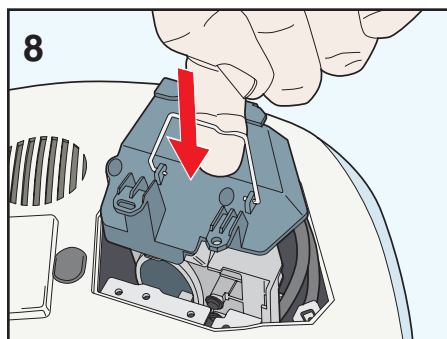

## 3M™ Super Close Projection System SCP712

Lamp Replacement • Reemplazo de la lámpara • Lampe Wiedereinbau • Remplacement de lampe  
灯具更换 • 램프 보충 • 램프의取り替え • Rimontaggio della lampada

Reset Lamp Hours • Reiniciar horas lámpara • Betriebsstunden Zurücksetzen • Remise à zéro des heures de la lampe • 重新設定燈泡使用的鐘點 • ランプ時間リセット • Reimposta ore lampada