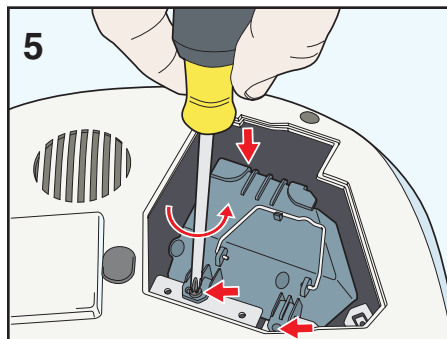

## 3M™ Super Close Projection System SCP712

Lamp Replacement • Reemplazo de la lámpara • Lampe Wiedereinbau • Remplacement de lampe  
灯具更换 • 램프 보충 • 램프의取り替え • Rimontaggio della lampada

Reset Lamp Hours • Reiniciar horas lámpara • Betriebsstunden Zurücksetzen • Remise à zéro des heures de la lampe • 重新設定燈泡使用的鐘點 • ランプ時間リセット • Reimposta ore lampada