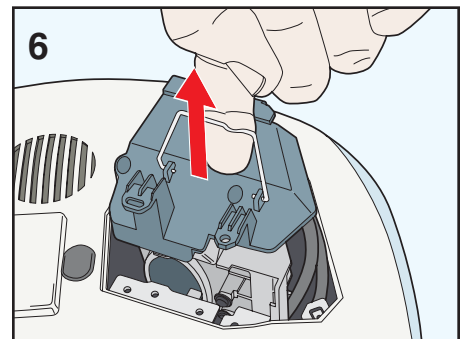

## 3M™ Super Close Projection System SCP712

Lamp Replacement • Reemplazo de la lámpara • Lampe Wiedereinbau • Remplacement de lampe  
灯具更换 • 램프 보충 • 램프의取り替え • Rimontaggio della lampada

Reset Lamp Hours • Reiniciar horas lámpara • Betriebsstunden Zurücksetzen • Remise à zéro des heures de la lampe • 重新設定燈泡使用的鐘點 • ランプ時間リセット • Reimposta ore lampada